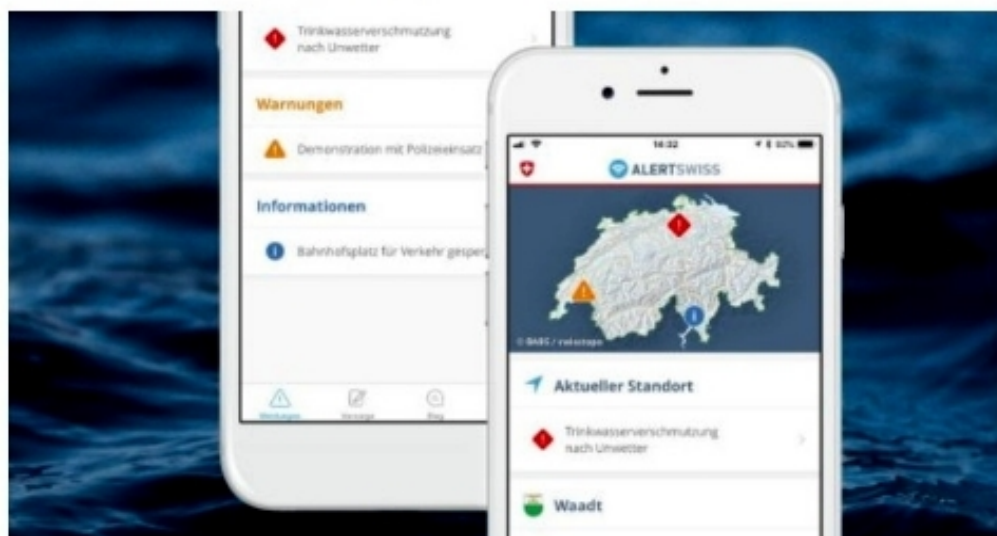

Alarmierungszeichen

ALLGEMEINER ALARM  2 Min. 
1 Min. 1 Min.

1

Radio hören

2

Anweisungen befolgen

3

Nachbarn informieren

Allgemeiner Alarm

Mit einem regelmässig auf- und absteigenden Ton wird der Allgemeine Alarm ausgelöst. Das Zeichen dauert bei stationären Sirenen eine Minute und wird nach zwei Minuten Unterbrechung wiederholt. Ausgelöst wird der Allgemeine Alarm, wenn eine Gefährdung der Bevölkerung möglich ist. Er kündigt Verhaltensanweisungen oder amtliche Mitteilungen an, die über Radio verbreitet werden. Der Allgemeine Alarm soll also die Bevölkerung dazu bewegen, umgehend das Radio einzuschalten.

WASSERALARM  10 Sek.  10 Sek.  12 x
20 Sek. 20 Sek. 12 x

1

Gefährdetes Gebiet sofort verlassen

2

Radio hören

Im gefährdeten Gebiet: Vorgängig Anweisungen und Merkblätter beachten

Wasseralarm

Der Wasseralarm kommt ausschliesslich in gefährdeten Gebieten unterhalb von Stauanlagen zur Anwendung. Er besteht aus zwölf tiefen Dauertönen von je 20 Sekunden Dauer in Abständen von je zehn Sekunden.

Jetzt Alertswiss-App downloaden

Ergänzend zum Alarmierungs- und Informationssystem mittels Sirenen und Radio alarmieren und informieren die Behörden die Bevölkerung bei Ereignissen auch via Alertswiss.